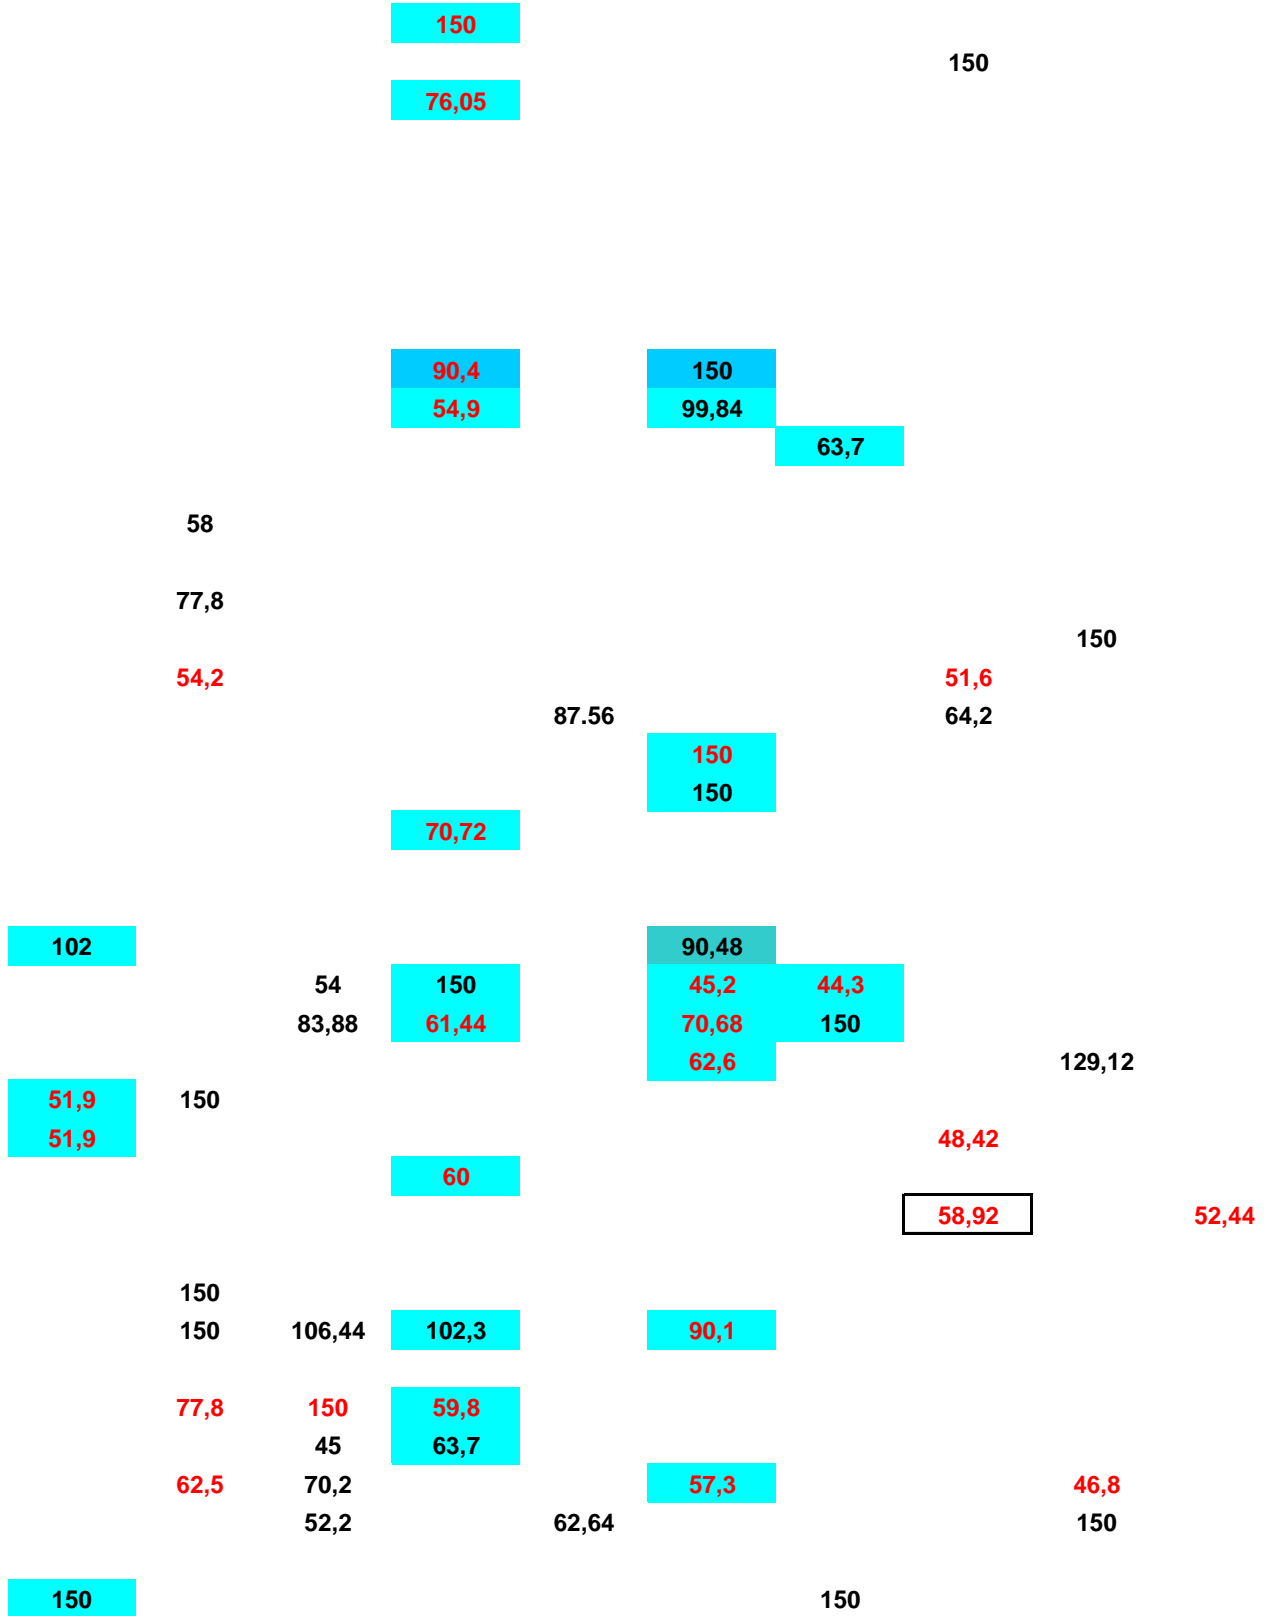

Nr.	Teilnehmer	Pferd	Kreuth	Stadl 1	Wien	Dachau	Steinsee
1	Berchtold Annika	Wiesernhofs Gilda				73,45	
2	Berchtold Annika	Petit Hamoyar					
3	Benning Eva	Pandora					
4	v. Bieberstein Emma	Versages Boy	150				
5	Brunner Claudia	Bandolino	47,85			96,85	
6	Dietz Tamara	Bambam				91,65	
7	Dietz Tamara	Fred					
8	Dorn Katharina	Redfort					
9	Dorn Katharina	Gute Miene				150	
10	Ettenhuber Josef	Quiet Special	66,3		76,32	150	150
11	Francke Gabriele	Duncans Flight				93	150
12	Fussenegger zara	Vipino					
13	Fussenegger zara	Jolan Kis Barat					
14	Goebel Siebert	Quincy					
15	Goetz Julia ??	Akarino				78	
16	Hinkel Franziska	Florimondo				48	83,16
17	Höger Nina	It s Dun Again					150
18	Höger Nina	Miss Merry Deak					150
19	Jäsche Beatrix	Candlerpower xx		65.65		150	
20	Kerscher Magdalena	Caillou		86.40			
21	Kerscher Magdalena	Quintana					
22	Langhof Tamara	Skywards	59,04				47,61
23	Langhof Tamara	Paulchen				57,6	
24	Lechner Sandra	Karajan				96,85	
25	Mack Manuela	Faberge					
26	Melf Anna Sophia	Diarado					
27	Moosburger Sandra	Espinosa Quahira					
28	Plomitzer Christiane	Korina	48,6	69.03			
29	Plomitzer Christiane	Polartraum		78.84			
30	Rötzer Lucia	Sissy van G				77,4	150
31	Rottmayer Sarah	Jiminy Z	42,9			150	
32	Sammer Patricia	Children Champ					
33	Schaer Sarah	Cantorio				84,12	73,44
34	Schambeck Lisa	Florino	72,2			150	
35	Staudinger Katrin	Daffina				100,1	
36	Striegl Caroline	Atakama					150
37	Thurmayr Angelika	Asitha			150	99	103,56
38	Vosenack Jaqueline	Duke s Helios	51,84			47,5	
39	Wagner Julia	Charmeur					
40	Wagner Julia	Que fina					
41	Willutzki Bryan	Bayour				75,6	
42	Zehetbauer Charlin	Marek					62,28
43	Zehetbauer Charlin	Go Ahead					
44	Zschuppe Matthias	Vytula				150	

St. Martinwaigan, Güttenberg, Stadl 2, Schwand, Leutasch, Siesendorf, Schwarzacherbeue, Schwarzhö